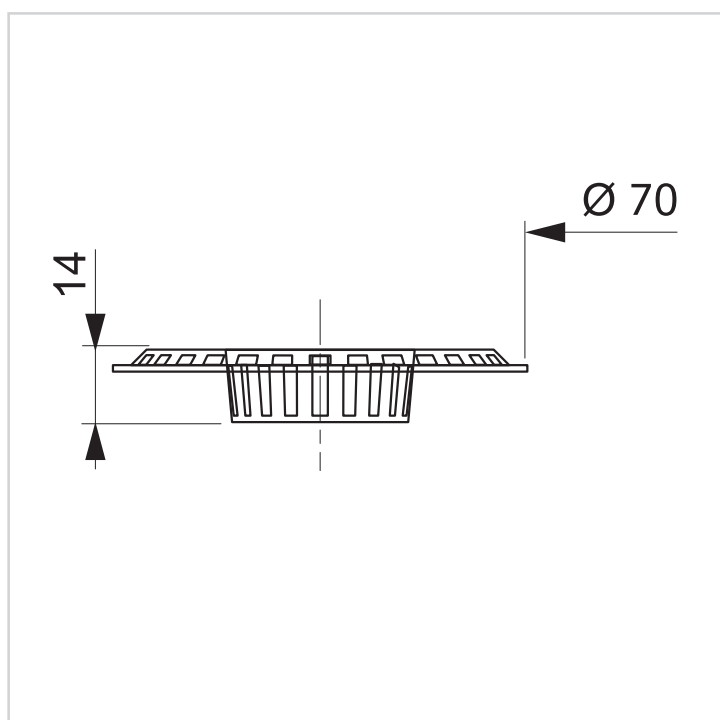

GRILLES

GRILLE PLATE CHROMÉE Ø70

Grille conçue pour les bondes d'évier.

CARACTÉRISTIQUES TECHNIQUES

Matière principale : PP.

INFORMATIONS CLÉS

Nom du produit	Référence	EAN 13	Packaging	Multiple / Colisage
GRILLE PLATE CHROMEES Ø70	30723217	3375537230976	Sac plastique	300